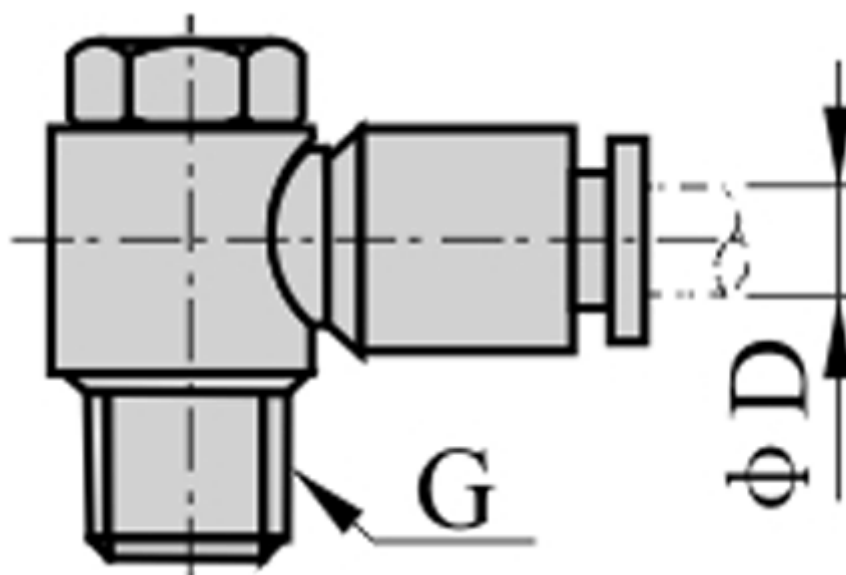

Varenummer: 58EPH801  
Beskrivelse: Fitting EPH801 Banjo vinkel  
udvendig gevind 1/8", slangediameter 8

## Mål

D = 8  
Gevind = 1/8"